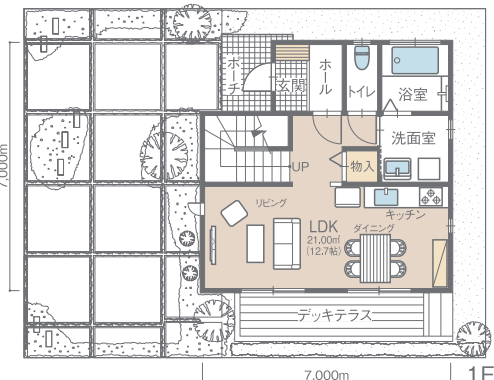

# 930万円住宅で叶う家族の夢。 間取りプランを多数備えています。

ご家族のライフスタイルにあわせて、様々なプランからお選びいただけます。

**PLAN01 94㎡** 1階床面積46.00㎡ 延床面積94.00㎡  
2階床面積48.00㎡

センターリビングを採用し、  
家族のコミュニケーションを  
重視した「ふれあいプラン」です。

**PLAN02 88㎡** 1階床面積43.00㎡ 延床面積88.00㎡  
2階床面積45.00㎡

主寝室にウォークイン  
クローゼットも設置できる  
「大収納プラン」です。

**PLAN03 92㎡** 1階床面積45.00㎡ 延床面積92.00㎡  
2階床面積47.00㎡

南面にLDKと子供室を配置した  
「お子様すくすくプラン」

その他の930万円住宅はお問い合わせください!!

※930万円住宅はセミオーダーとなります。  
※諸経費及びお客様のご希望にもとづくオプション（プラン変更含む）は別途必要となります。  
※このプランに掲載されている家具・外観等はイメージとなります。  
※価格・仕様の詳細につきましては、担当者にお尋ねください。