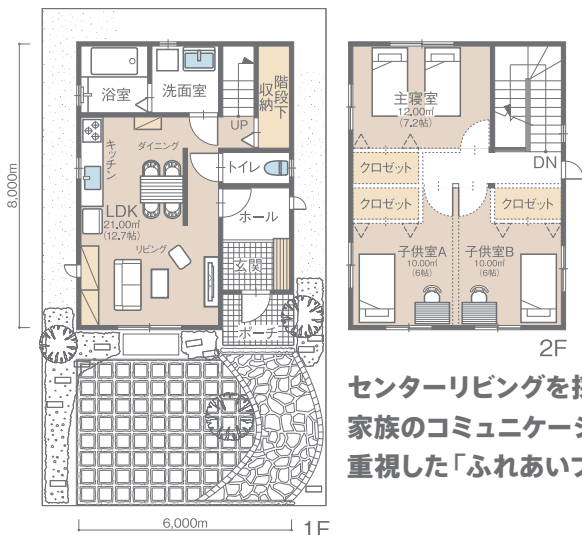

# 930万円住宅で叶う家族の夢。 間取りプランを多数備えています。

ご家族のライフスタイルにあわせて、様々なプランからお選びいただけます。

**PLAN01 94㎡** 1階床面積46.00㎡ 延床面積94.00㎡  
2階床面積48.00㎡

センターリビングを採用し、  
家族のコミュニケーションを  
重視した「ふれあいプラン」です。

**PLAN02 88㎡** 1階床面積43.00㎡ 延床面積88.00㎡  
2階床面積45.00㎡

主寝室にウォークイン  
クローゼットも設置できる  
「大収納プラン」です。

**PLAN03 92㎡** 1階床面積45.00㎡ 延床面積92.00㎡  
2階床面積47.00㎡

南面にLDKと子供室を配置した  
「お子様すくすくプラン」

その他の930万円住宅はお問い合わせください!!

※930万円住宅はセミオーダーとなります。  
※諸経費及びお客様のご希望にもとづくオプション（プラン変更含む）は別途必要となります。  
※このプランに掲載されている家具・外観等はイメージとなります。  
※価格・仕様の詳細につきましては、担当者にお尋ねください。