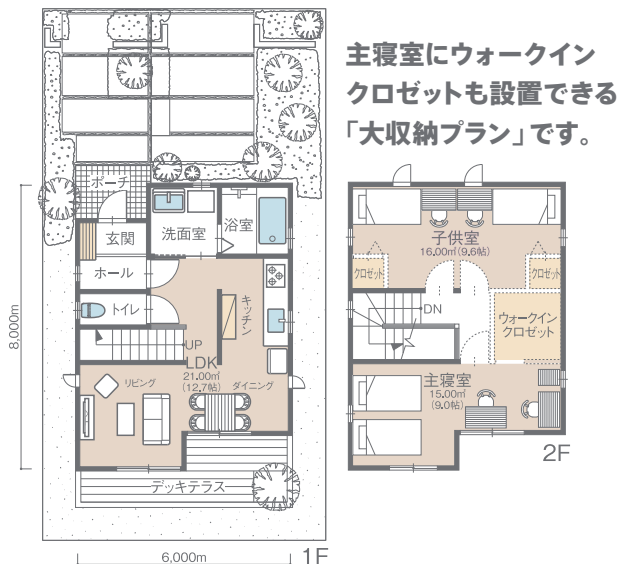

# 930万円住宅で叶う家族の夢。 間取りプランを多数備えています。

ご家族のライフスタイルにあわせて、様々なプランからお選びいただけます。

**PLAN01 94㎡** 1階床面積46.00㎡ 延床面積94.00㎡  
2階床面積48.00㎡

センターリビングを採用し、  
家族のコミュニケーションを  
重視した「ふれあいプラン」です。

**PLAN02 88㎡** 1階床面積43.00㎡ 延床面積88.00㎡  
2階床面積45.00㎡

主寝室にウォークイン  
クローゼットも設置できる  
「大収納プラン」です。

**PLAN03 92㎡** 1階床面積45.00㎡ 延床面積92.00㎡  
2階床面積47.00㎡

南面にLDKと子供室を配置した  
「お子様すくすくプラン」

その他の930万円住宅はお問い合わせください!!

※930万円住宅はセミオーダーとなります。  
※諸経費及びお客様のご希望にもとづくオプション（プラン変更含む）は別途必要となります。  
※このプランに掲載されている家具・外観等はイメージとなります。  
※価格・仕様の詳細につきましては、担当者にお尋ねください。